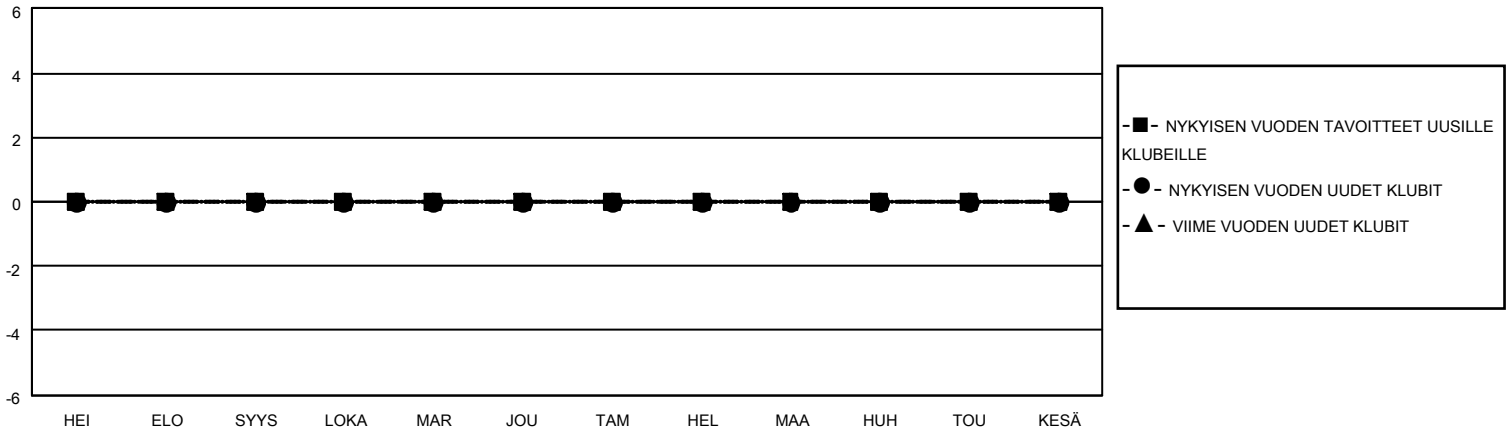

# MONTHLY MEMBERSHIP PROGRESS REPORT

SIJAINTI FINLAND

District 107 H

Results as of: 7/31/2022

Klubit				jäsentä			
TULOKSET 2022-2023				TULOKSET 2022-2023			
NELJÄNNES	UUDEN KLUBIN TAVOITE	UUDET KLUBIT	LOPETETUT KLUBIT	NELJÄNNES	JÄSENKASVUN NETTOTAVOITE	TOTEUTUNUT JÄSENKASVU	POISTETUT JÄSENET (mukaan lukien siirrot)
HEI/ELO/SYYS	0	0	0	HEI/ELO/SYYS	20	0	0
LOKA/MAR/JOU	0	0	0	LOKA/MAR/JOU	15	0	0
TAM/HEL/MAA	0	0	0	TAM/HEL/MAA	15	0	0
HUH/TOU/KESÄ	0	0	0	HUH/TOU/KESÄ	15	0	0

TAVOITTEET JA UUDET KLUBIT, KUMULATIIVINEN

TAVOITTEET JA JÄSENET, KUMULATIIVINEN

LAKKAUTETUT KLUBIT: 0

0 CLUBS OF 0 LISÄNNYT YHDEN TAI USEAMMAN UUTTA JÄSENTÄ

SUKUPUOLIJAKAUMA

MIES 0 (0.00%)  
 NAINEN 0 (0.00%)  
 NON BINARY 0 (0.00%)  
 PREFER NOT TO ANSWER 0 (0.00%)