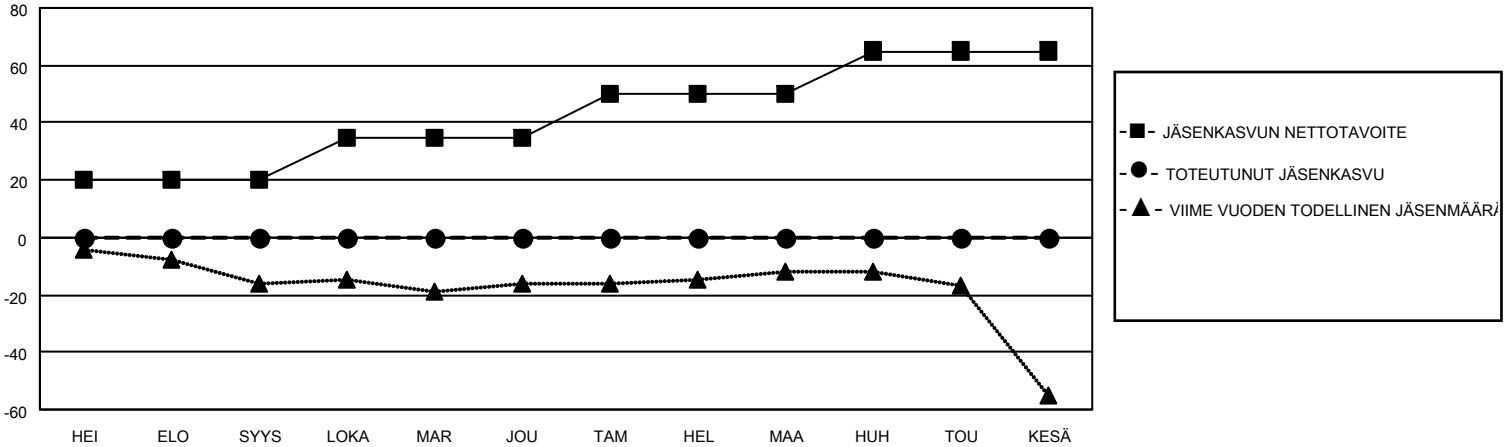

# MONTHLY MEMBERSHIP PROGRESS REPORT

SIJAINTI FINLAND

District 107 H

Results as of: 7/31/2022

Klubit				jäsentä			
TULOKSET 2022-2023				TULOKSET 2022-2023			
NELJÄNNES	UUDEN KLUBIN TAVOITE	UUDET KLUBIT	LOPETETUT KLUBIT	NELJÄNNES	JÄSENKASVUN NETTOTAVOITE	TOTEUTUNUT JÄSENKASVU	POISTETUT JÄSENET (mukaan lukien siirrot)
HEI/ELO/SYYS	0	0	0	HEI/ELO/SYYS	20	0	0
LOKA/MAR/JOU	0	0	0	LOKA/MAR/JOU	15	0	0
TAM/HEL/MAA	0	0	0	TAM/HEL/MAA	15	0	0
HUH/TOU/KESÄ	0	0	0	HUH/TOU/KESÄ	15	0	0

TAVOITTEET JA UUDET KLUBIT, KUMULATIIVINEN

TAVOITTEET JA JÄSENET, KUMULATIIVINEN

LAKKAUTETUT KLUBIT: 0

0 CLUBS OF 0 LISÄNNYT YHDEN TAI USEAMMAN UUTTA JÄSENTÄ

SUKUPUOLIJAKAUMA

MIES 0 (0.00%)  
 NAINEN 0 (0.00%)  
 NON BINARY 0 (0.00%)  
 PREFER NOT TO ANSWER 0 (0.00%)